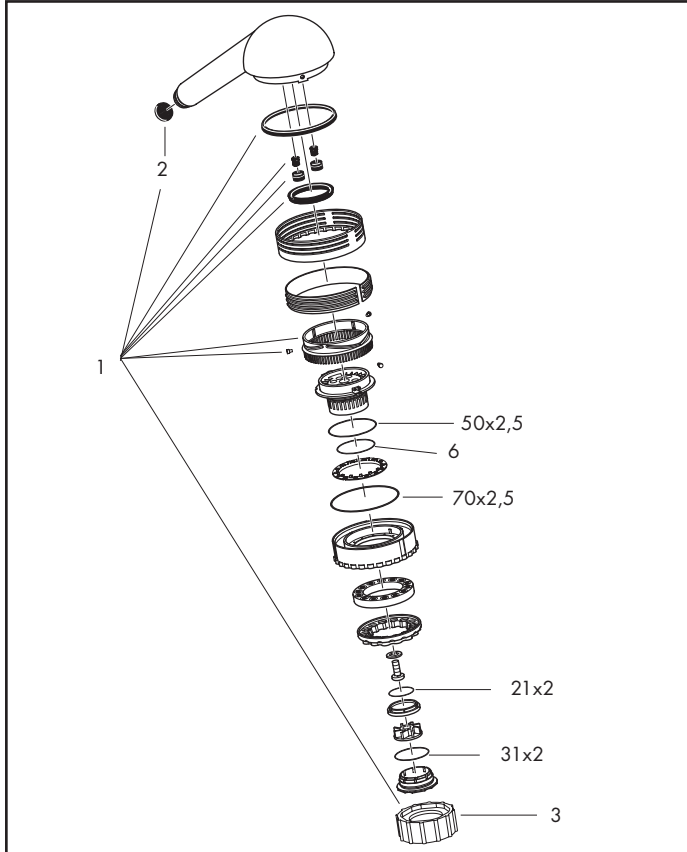

Tristar / Novastar

Handshower / Douchette / Teleducha

03/87 - 03/01

01/84 - 03/87

> 05/91

28390xx0

28390xx0

28376xx0

Selecta Nova

Handshower / Douchette / Teleducha

05/88 - 04/95

28515xx1

04/95 - 06/00

28515xx1

Pos.	Description	Description	Denominación	No./Nr./N°	PG
1	service set	set de service	set de reparación	92018000	1 99
2	screen washer	filtre (5 pièce)	filtro (5 pieza)	94246000	1 1
3	connecting thread	raccord	racor	96108000	1 99
4	service tool	clé	llave para desmontar ducha	95058000	1 2
5	displacing ring	bague d'inversion	anillo desviador de chorros	96388000	1 99
6	O-ring 39x2	joint torique 39x2	junta toroidal 39x2	98158000	1 99
7	O-ring 18x2	joint torique 18x2	junta toroidal 18x2	98181000	1 2