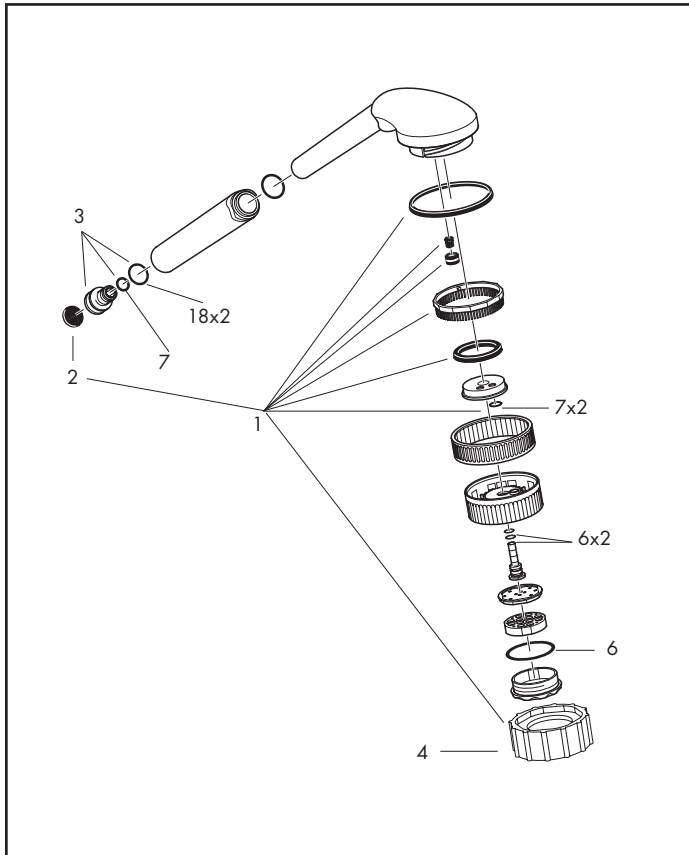

Pos.	Description	Description	Denominación	No./Nr./N°	PG
1	service set > 3/87	set de service > 3/87	set de reparación > 3/87	92027000	1 10
	service set < 2/87	set de service < 2/87	set de reparación < 2/87	92001000	1 99
2	screen washer	filtre (5 pièce)	filtro (5 pieza)	94246000	1 1
3	service tool	clé	llave para desmontar ducha	95055000	1 3
4	service set	set de service	set de reparación	92018000	1 99
5	service tool	clé	llave para desmontar ducha	95058000	1 2
6	O-ring 36x2	joint torique 36x2	junta toroidal 36x2	98156000	1 1
7	O-ring 39x2	joint torique 39x2	junta toroidal 39x2	98158000	1 99

Selecta Nova

Handshower / Douchette / Teleducha

05/88 - 04/95

28515xx1

04/95 - 06/00

28515xx1

Pos.	Description	Description	Denominación	No./Nr./N°	PG
1	service set	set de service	set de reparación	92018000	1 99
2	screen washer	filtre (5 pièce)	filtro (5 pieza)	94246000	1 1
3	connecting thread	raccord	racor	96108000	1 99
4	service tool	clé	llave para desmontar ducha	95058000	1 2
5	displacing ring	bague d'inversion	anillo desviador de chorros	96388000	1 99
6	O-ring 39x2	joint torique 39x2	junta toroidal 39x2	98158000	1 99
7	O-ring 18x2	joint torique 18x2	junta toroidal 18x2	98181000	1 2