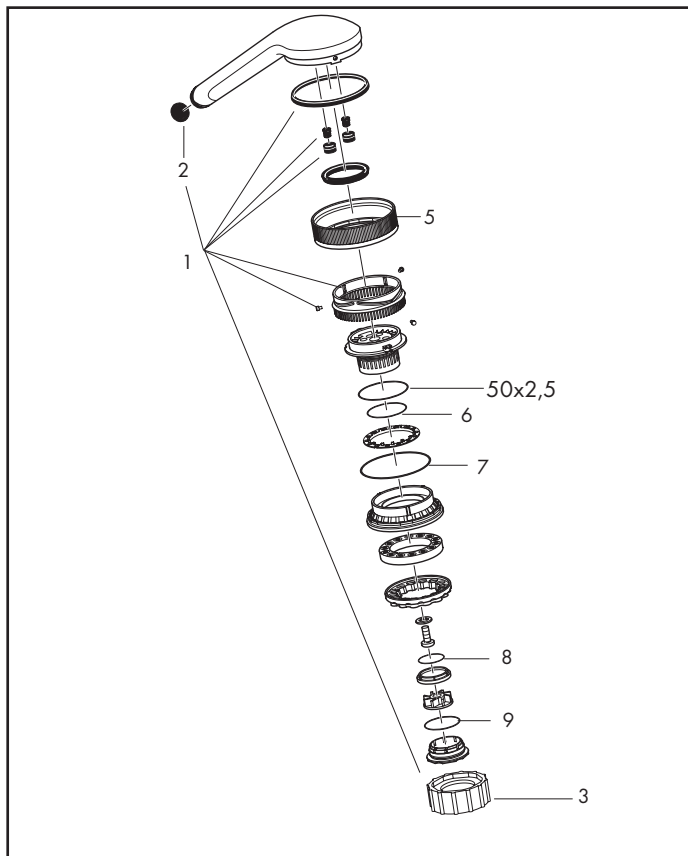

Pos.	Description	Description	Denominación	No./Nr./N°	PG
1	screen washer	filtre	filtro	94246000	1 1

03/87 - 06/00

28342xx1

01/84 - 03/87

28340xx0

Pos.	Description	Description	Denominación	No./Nr./N°	PG
1	service set > 3/87	set de service > 3/87	set de reparación > 3/87	92027000	1 10
2	screen washer (5 pieces)	filtre (5 pièce)	filtro (5 pieza)	94246000	1 1
3	service tool	clé	llave para desmontar ducha	95055000	1 3
4	service set < 2/87	set de service < 2/87	set de reparación < 2/87	92001000	1 99
5	displacing ring	bague d'inversion	anillo desviador de chorros	96158xx0	1 99
6	o-ring 36x2	joint torique 36x2	junta toroidal 36x2	98156000	1 1
7	o-ring 70x2,5	joint torique 70x2,5	junta toroidal 70x2,5	98203000	1 99
8	o-ring 21x2	joint torique 21x2	junta toroidal 21x2	98205000	1 99
9	o-ring 31x2	joint torique 31x2	junta toroidal 31x2	98204000	1 99
10	o-ring 60x2	joint torique 60x2	junta toroidal 60x2	98179000	1 99

Selecta Nova

Handshower / Douchette / Teleducha

05/88 - 04/95

28515xx1

04/95 - 06/00

28515xx1

Pos.	Description	Description	Denominación	No./Nr./N°	PG
1	service set	set de service	set de reparación	92018000	1 99
2	screen washer	filtre (5 pièce)	filtro (5 pieza)	94246000	1 1
3	connecting thread	raccord	racor	96108000	1 99
4	service tool	clé	llave para desmontar ducha	95058000	1 2
5	displacing ring	bague d'inversion	anillo desviador de chorros	96388000	1 99
6	O-ring 39x2	joint torique 39x2	junta toroidal 39x2	98158000	1 99
7	O-ring 18x2	joint torique 18x2	junta toroidal 18x2	98181000	1 2