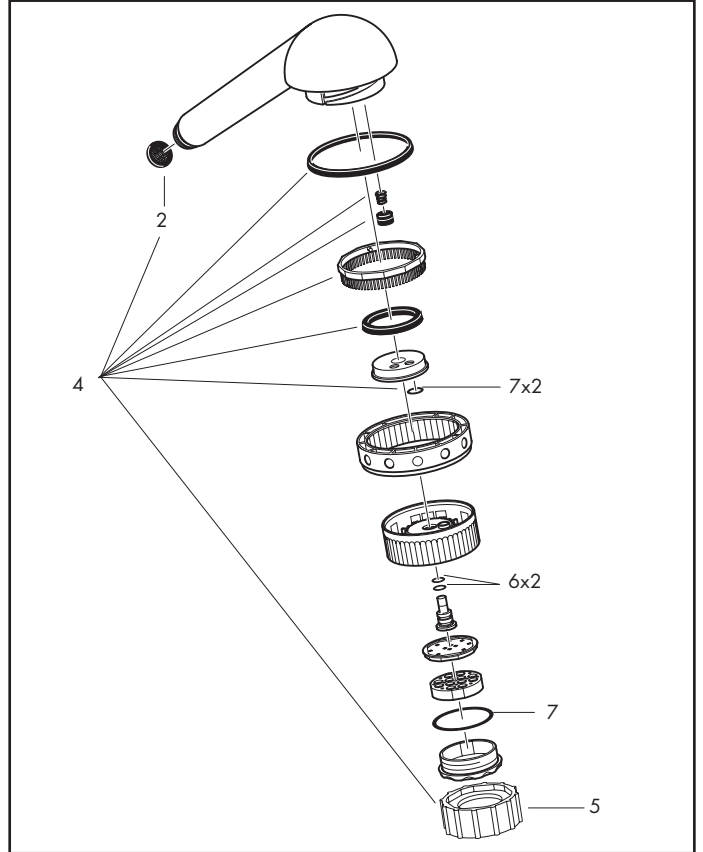

Tristar / Novastar

Handshower / Douchette / Teleducha

03/87 - 03/01

01/84 - 03/87

> 05/91

28390xx0

28390xx0

28376xx0

Selecta Nova

Handshower / Douchette / Teleducha

05/88 - 04/95

28515xx1

04/95 - 06/00

28515xx1

Pos.	Description	Description	Denominación	No./Nr./N°	PG
1	service set	set de service	set de reparación	92018000	1 99
2	screen washer	filtre (5 pièce)	filtro (5 pieza)	94246000	1 1
3	connecting thread	raccord	racor	96108000	1 99
4	service tool	clé	llave para desmontar ducha	95058000	1 2
5	displacing ring	bague d'inversion	anillo desviador de chorros	96388000	1 99
6	O-ring 39x2	joint torique 39x2	junta toroidal 39x2	98158000	1 99
7	O-ring 18x2	joint torique 18x2	junta toroidal 18x2	98181000	1 2