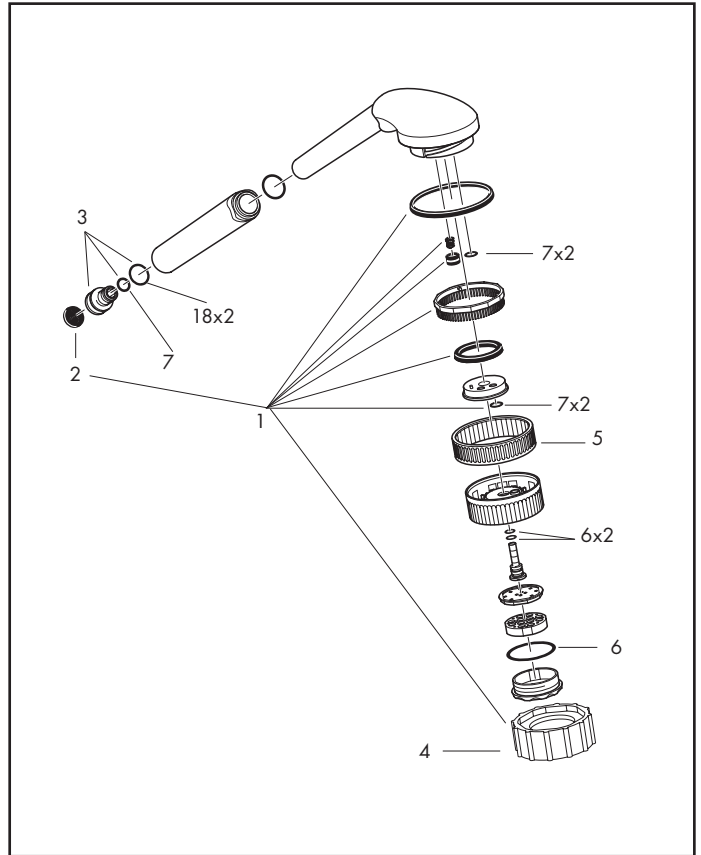

Selecta Nova

Handshower / Douchette / Teleducha

05/88 - 04/95

28515xx1

04/95 - 06/00

28515xx1

Pos.	Description	Description	Denominación	No./Nr./N°	PG
1	service set	set de service	set de reparación	92018000	1 99
2	screen washer	filtre (5 pièce)	filtro (5 pieza)	94246000	1 1
3	connecting thread	raccord	racor	96108000	1 99
4	service tool	clé	llave para desmontar ducha	95058000	1 2
5	displacing ring	bague d'inversion	anillo desviador de chorros	96388000	1 99
6	O-ring 39x2	joint torique 39x2	junta toroidal 39x2	98158000	1 99
7	O-ring 18x2	joint torique 18x2	junta toroidal 18x2	98181000	1 2