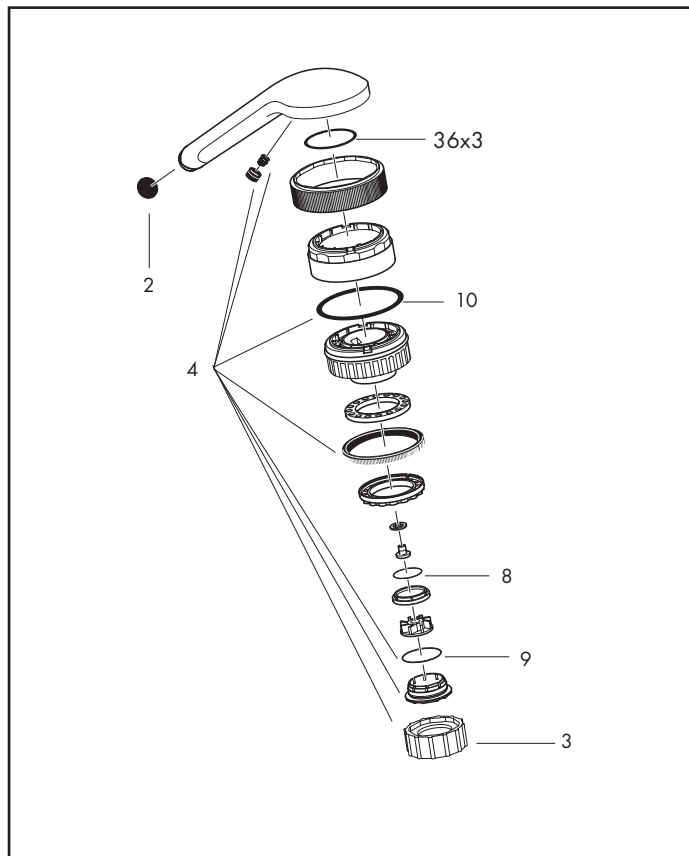

Pos.	Description	Description	Denominación	No./Nr./N°	PG
1	screen washer	filtre	filtro	94246000	1 1

03/87 - 06/00

28342xx1

01/84 - 03/87

28340xx0

Pos.	Description	Description	Denominación	No./Nr./N°	PG
1	service set > 3/87	set de service > 3/87	set de reparación > 3/87	92027000	1 10
2	screen washer (5 pieces)	filtre (5 pièce)	filtro (5 pieza)	94246000	1 1
3	service tool	clé	llave para desmontar ducha	95055000	1 3
4	service set < 2/87	set de service < 2/87	set de reparación < 2/87	92001000	1 99
5	displacing ring	bague d'inversion	anillo desviador de chorros	96158xx0	1 99
6	o-ring 36x2	joint torique 36x2	junta toroidal 36x2	98156000	1 1
7	o-ring 70x2,5	joint torique 70x2,5	junta toroidal 70x2,5	98203000	1 99
8	o-ring 21x2	joint torique 21x2	junta toroidal 21x2	98205000	1 99
9	o-ring 31x2	joint torique 31x2	junta toroidal 31x2	98204000	1 99
10	o-ring 60x2	joint torique 60x2	junta toroidal 60x2	98179000	1 99

Tristar / Novastar

Handshower / Douchette / Teleducha

03/87 - 03/01

01/84 - 03/87

> 05/91

28390xx0

28390xx0

28376xx0

Selecta Nova

Handshower / Douchette / Teleducha

05/88 - 04/95

28515xx1

04/95 - 06/00

28515xx1

Pos.	Description	Description	Denominación	No./Nr./N°	PG
1	service set	set de service	set de reparación	92018000	1 99
2	screen washer	filtre (5 pièce)	filtro (5 pieza)	94246000	1 1
3	connecting thread	raccord	racor	96108000	1 99
4	service tool	clé	llave para desmontar ducha	95058000	1 2
5	displacing ring	bague d'inversion	anillo desviador de chorros	96388000	1 99
6	O-ring 39x2	joint torique 39x2	junta toroidal 39x2	98158000	1 99
7	O-ring 18x2	joint torique 18x2	junta toroidal 18x2	98181000	1 2