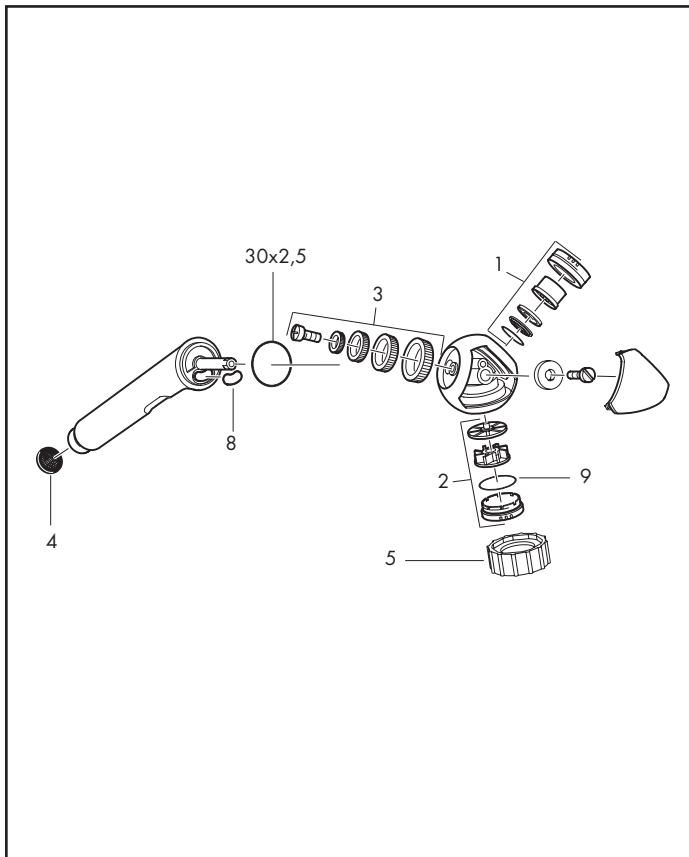

Selecta Nova

Handshower / Douchette / Teleducha

05/88 - 04/95

28515xx1

04/95 - 06/00

28515xx1

Pos.	Description	Description	Denominación	No./Nr./N°	PG
1	service set	set de service	set de reparación	92018000	1 99
2	screen washer	filtre (5 pièce)	filtro (5 pieza)	94246000	1 1
3	connecting thread	raccord	racor	96108000	1 99
4	service tool	clé	llave para desmontar ducha	95058000	1 2
5	displacing ring	bague d'inversion	anillo desviador de chorros	96388000	1 99
6	O-ring 39x2	joint torique 39x2	junta toroidal 39x2	98158000	1 99
7	O-ring 18x2	joint torique 18x2	junta toroidal 18x2	98181000	1 2

Tribel / Alfie®

Handshower / Douchette / Teleducha

10/82 - 03/99

04/85 - 03/99

> 05/93

28080xx0 / 28081460

27570000 / 27571xx0

28560000