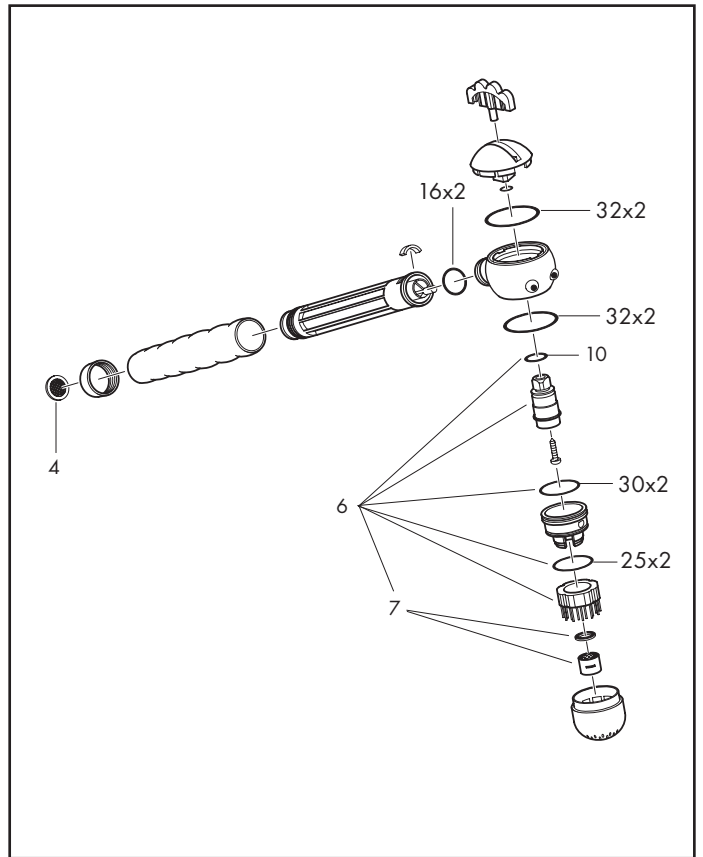

Tristar / Novastar

Handshower / Douchette / Teleducha

03/87 - 03/01

01/84 - 03/87

> 05/91

28390xx0

28390xx0

28376xx0

Selecta Nova

Handshower / Douchette / Teleducha

05/88 - 04/95

28515xx1

04/95 - 06/00

28515xx1

Pos.	Description	Description	Denominación	No./Nr./N°	PG
1	service set	set de service	set de reparación	92018000	1 99
2	screen washer	filtre (5 pièce)	filtro (5 pieza)	94246000	1 1
3	connecting thread	raccord	racor	96108000	1 99
4	service tool	clé	llave para desmontar ducha	95058000	1 2
5	displacing ring	bague d'inversion	anillo desviador de chorros	96388000	1 99
6	O-ring 39x2	joint torique 39x2	junta toroidal 39x2	98158000	1 99
7	O-ring 18x2	joint torique 18x2	junta toroidal 18x2	98181000	1 2

Tribel / Alfie®

Handshower / Douchette / Teleducha

10/82 - 03/99

04/85 - 03/99

> 05/93

28080xx0 / 28081460

27570000 / 27571xx0

28560000

Pos.	Description	Description	Denominación	No./Nr./N°	PG
1	spray disk < 12 / 86	diffuseur jet doux < 12 / 86	difusor < 12 / 86	96203000	1 99
	spray disk > 1 / 87	diffuseur jet doux > 1 / 87	difusor > 1 / 87	92004000	1 99
2	rotor	diffuseur jet massage	rotor	92005000	1 99
3	ring insert	diffuseur jet pluie	set anillos lluvia fina	96201000	1 99
4	screen washer	filtre	filtro	94246000	1 1
5	service tool	clé	llave para desmontar ducha	95055000	1 3
6	service set	set de service	set de reparación	94153000	1 99
7	aerator	mousseur	aireador completo	94049000	1 99
8	O-ring 11x2	joint torique 11x2	junta toroidal 11x2	98127000	set 1
9	O-ring 25x1,5	joint torique 25x1,5	junta toroidal 25x1,5	98146000	1 99
10	O-ring 13x2	joint torique 13x2	junta toroidal 13x2	98128000	1 99